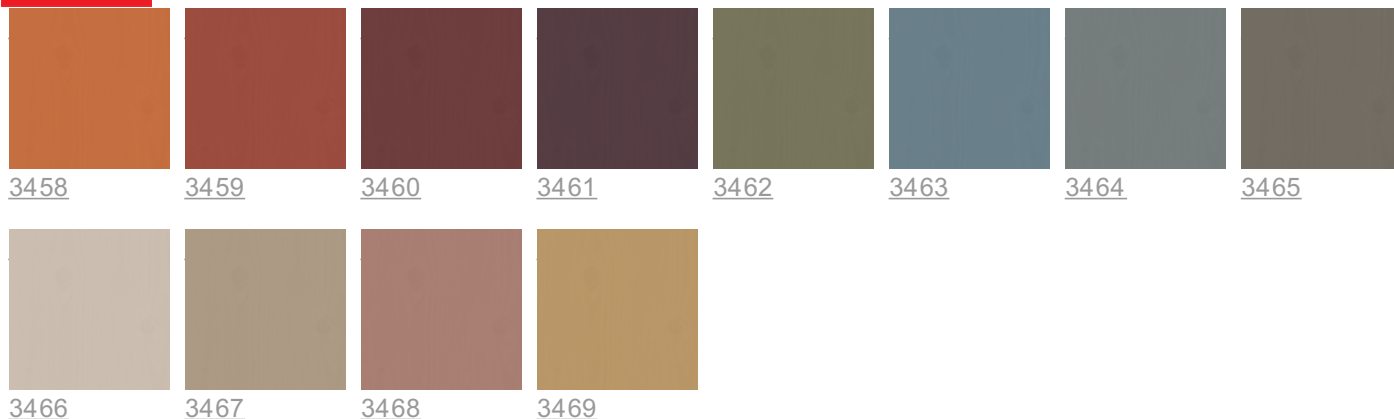

Колеруемые лаки для интерьеров

Каталог цветов "Колеруемые лаки для интерьеров" включает в себя 36 лессирующих оттенков. В эти оттенки можно колеровать такие популярные лаки как [Kiva](#), [Paneeli Assa](#), [Unica Super](#), а также серию материалов [Supi](#) для саун. Помните, что лаки можно использовать в неколерованном виде, если вы предварительно нанесли на поверхность заколерованные морилки – например, [Pirtti](#) или [Parketti Assa Petsi](#).

Обратите внимание, что что на окончательный оттенок влияют цвет и пористость древесины, а также количество слоев и степень блеска лака. Мы рекомендуем обязательно проводить пробную выкраску перед финишным лакированием.