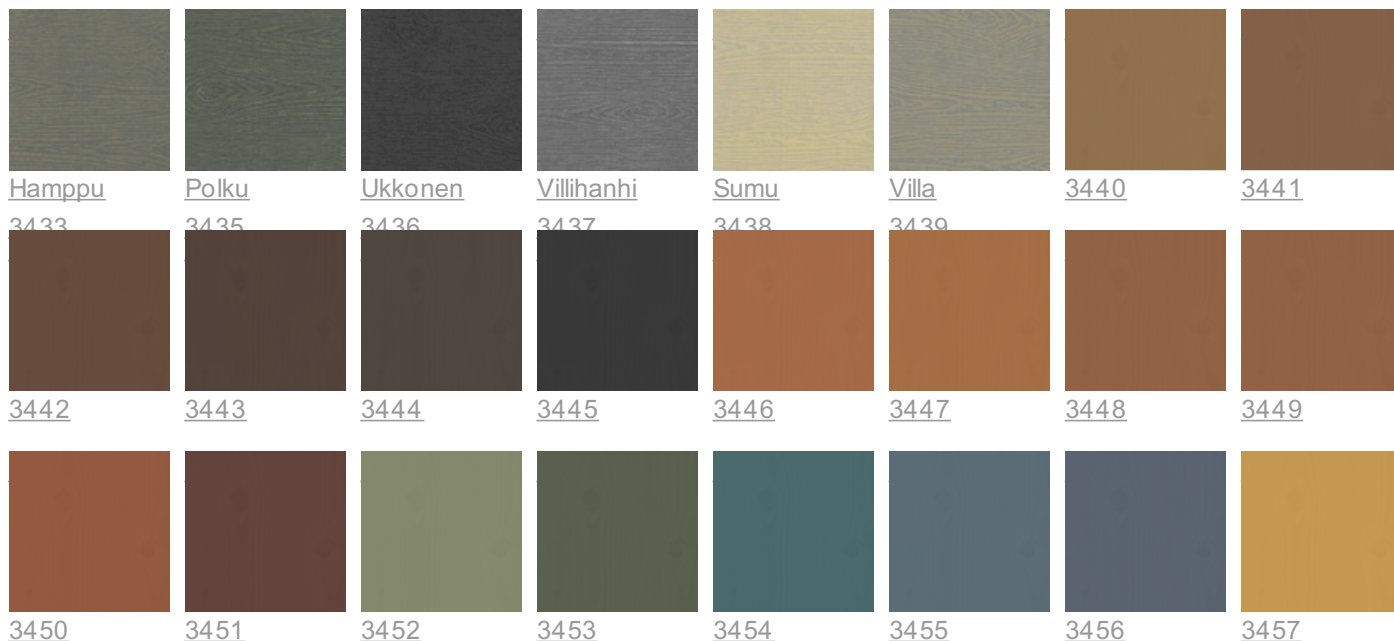

Колеруемые лаки для интерьеров

Каталог цветов "Колеруемые лаки для интерьеров" включает в себя 36 лессирующих оттенков. В эти оттенки можно колеровать такие популярные лаки как [Kiva](#), [Paneeli Assa](#), [Unica Super](#), а также серию материалов [Supi](#) для саун. Помните, что лаки можно использовать в неколерованном виде, если вы предварительно нанесли на поверхность заколерованные морилки – например, [Pirtti](#) или [Parketti Assa Petsi](#).

Обратите внимание, что что на окончательный оттенок влияют цвет и пористость древесины, а также количество слоев и степень блеска лака. Мы рекомендуем обязательно проводить пробную выкраску перед финишным лакированием.